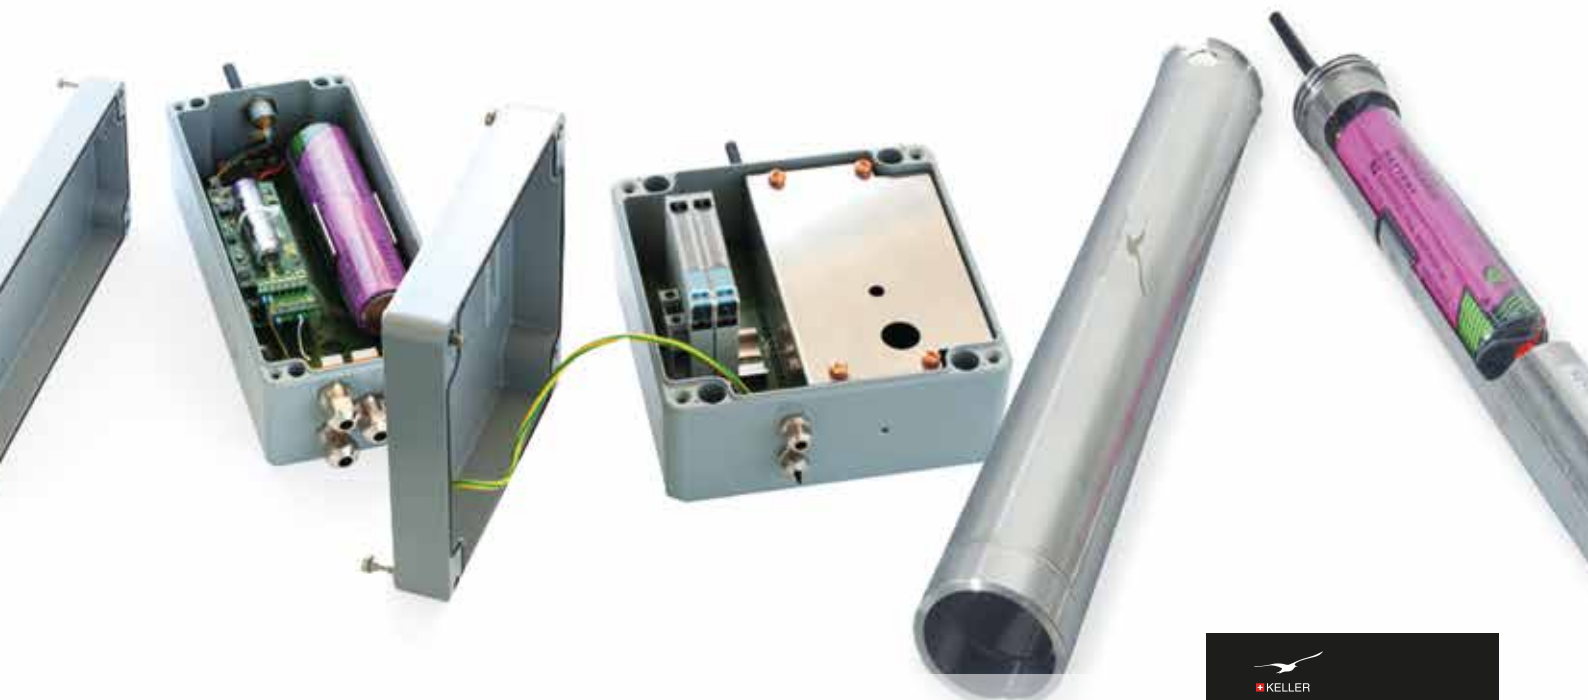

NIVÅMÄTNING

SOM DET BORDE FUNKA!

Elit besöker er

med sin demohusbil för att presentera

Trådlös nivåmätning och tryckreferenser i världsklass! Nu har ni chansen att träffa Elit Instrument tillsammans vår Schweiziska partner Keller för att få en presentation och demonstration av produkter och applikationer inom trådlös fjärrövervakning av t.ex. Grundvatten, Vattendrag, Brunnar etc

KRISTER HULTÉN
Försäljning Keller
018 10 27 00
k.hulten@keller-druck.com

Datalogger för fjärravläsning av nivågivare

Undvik kostsamma och tidsödande kontroller. Uppkopplad nivågivare kommunicerar via GSM- eller LoRa nätverk som med fördel kan används tillsammans med Keller programvara Kolibri Desktop.

Keller erbjuder med ARC-1 en komplett lösning, från själva tryckmätningen av nivågivaren till den grafisk visningen av det loggade mätdata. ARC-1 fjärrsändaren sitter som länken i datakedjan och är med sin robusta konstruktion och fina specifikationer en mycket solid lösning ute på fältet. Till ARC-1:an ansluts den nivågivare som passar din applikation bäst.

 KELLER

Kontrollmanometrar för olika tryckområden, noggrannhet, loggningsfunktioner

Digital manometer med mycket hög noggrannhet. Peak-minne och datalogger. I rostfritt stål, reptåligt säkerhetsglas och tryckknappar med touch-teknik.